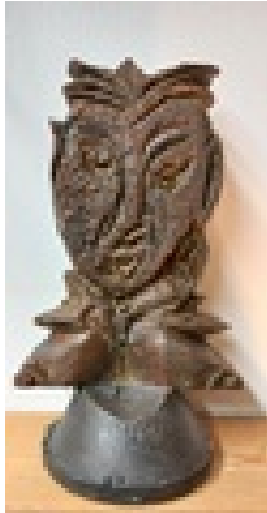

Permalink: <https://www.werkdatenbank.de/documents/obj/wdb_99009564>
Bildrechte: © Schubert, Rainer Maria
Inhaber:in der Rechte an der Abbildung:
Schubert, Eva, RV-FZ-PA

Schubert, Rainer Maria
Schachfigur Dame

2010
Werkgruppe/Serie: Schachfiguren
Skulptur, Objektkunst
Bronze
Guss
25 x 12 cm (mit Sockel)
Werkverzeichnisnummer: **2010 002**
Provenienz: Eigentümer: im Besitz Künstler:in