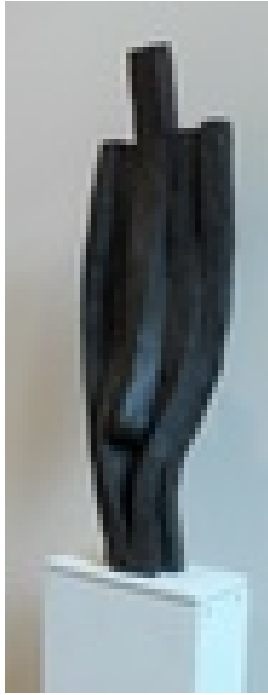

Permalink: <https://www.werkdatenbank.de/documents/obj/wdb_99009085>
Bildrechte: © Schubert, Rainer Maria
Inhaber:in der Rechte an der Abbildung:
Schubert, Rainer Maria, RV-FZ-PA

Schubert, Rainer Maria
Mann

2015

Werkgruppe/Serie: Mann-Weib X-Y

Plastik, Objektkunst

Bronze

Guss

65 x 18 cm (Gesamtmaß)

Werkverzeichnisnummer: **2015 001**

Provenienz: Eigentümer: im Besitz Künstler:in