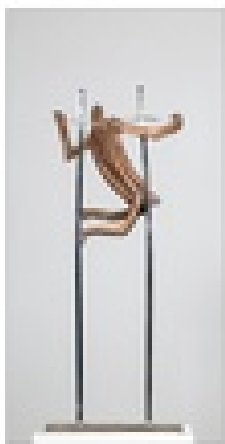

Permalink: <https://www.werkdatenbank.de/documents/obj/wdb_99009027>
Bildrechte: © Schubert, Rainer Maria
Inhaber:in der Rechte an der Abbildung:
Schleich, Daniela, RV-FZ-PA

Schubert, Rainer Maria
ängstlich

2018
Werkgruppe/Serie: 12 Apostel
Plastik, Objektkunst
Bronze, Kupfer
Guss
Kupfer vernickelt
55 x 28 cm (Gesamtmaß)
Werkverzeichnisnummer: **2018 002**
Provenienz: Eigentümer: Privatsammlung